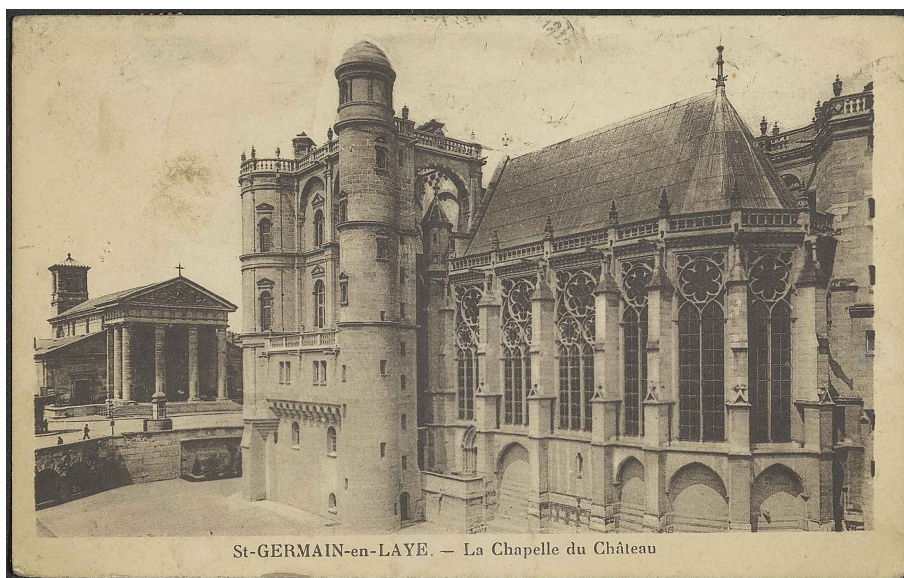

### DOKUMENTINDHOLD

Sonja Ferlov skriver til Minna Ferlov, at hun trækker frisk luft i Saint-Germain-en-Laye og lægger afstand til krigsuroen.

**KILDER TIL  
DANSK  
KUNSTHISTORIE**

NY CARLSBERGFONDET

St-GERMAIN-en-LAYE. — La Chapelle du Château